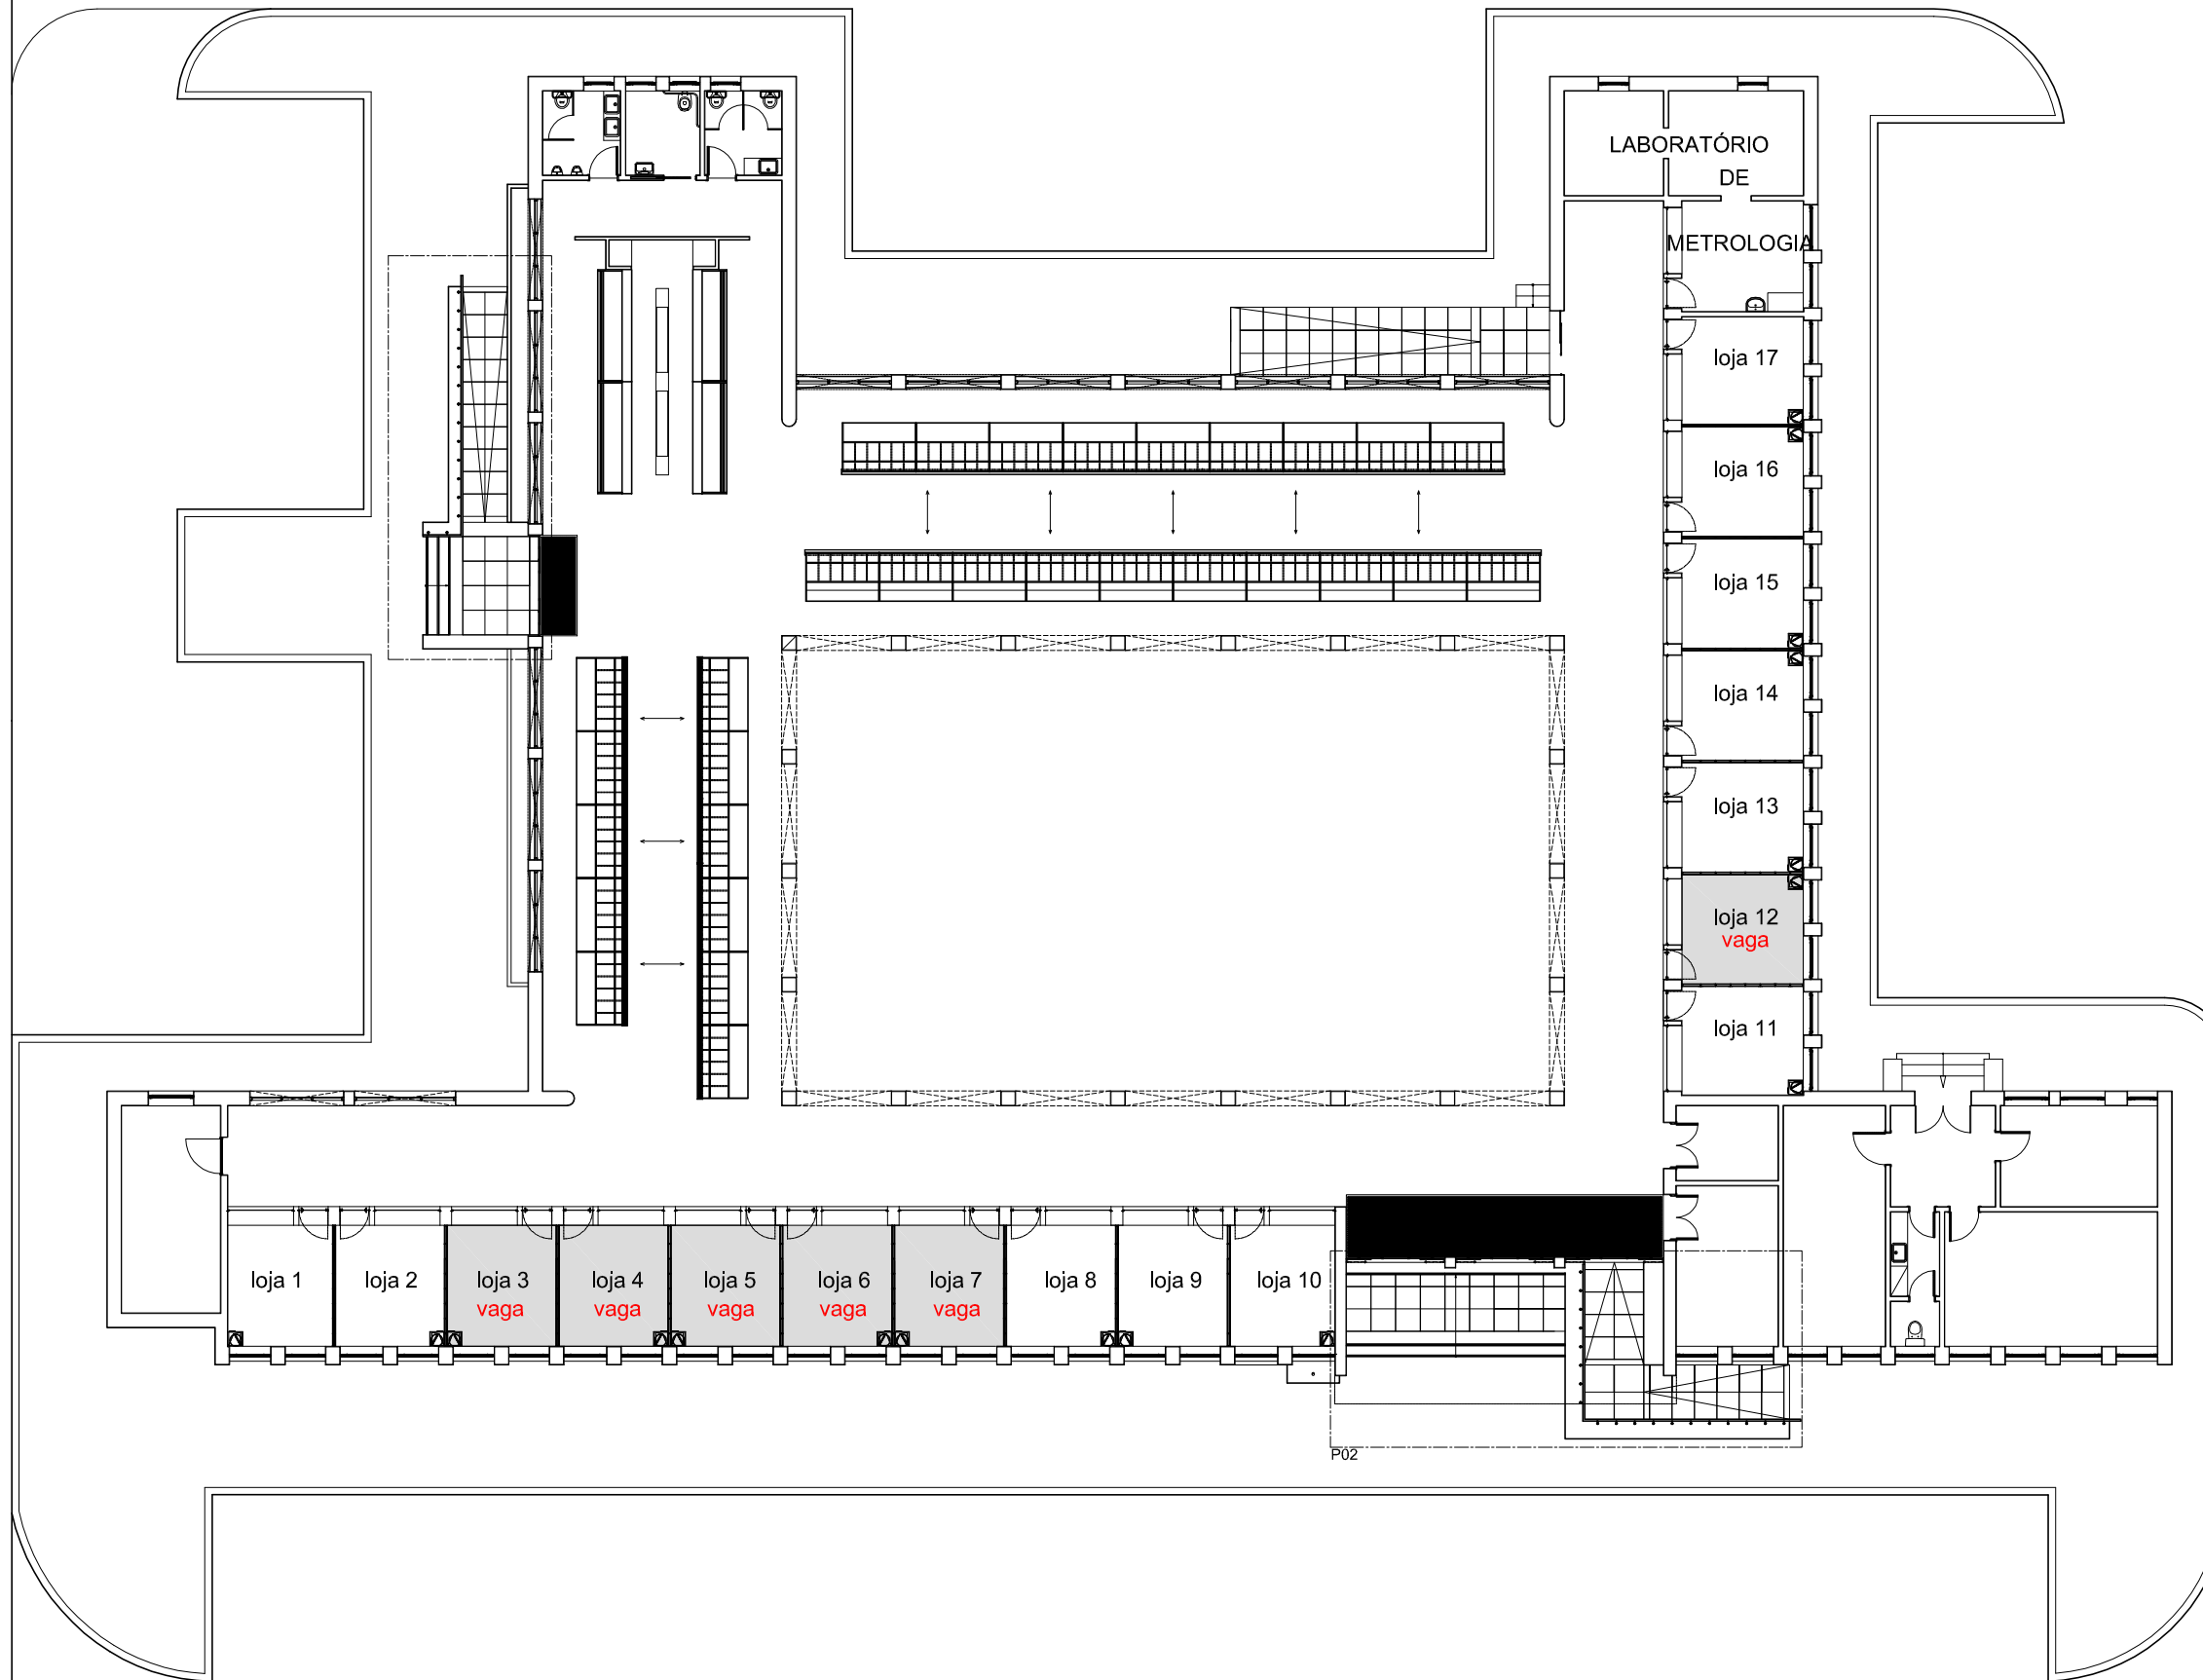

NUMERAÇÃO DAS LOJAS

LOJAS A CONCURSO

MERCADO MUNICIPAL DE NISA
DESIGNAÇÃO DO PROJECTO

CÂMARA MUNICIPAL DE NISA
REQUERENTE

RUA DOS LUSIADAS - NISA
LOCALIZAÇÃO

FASE DO PROJECTO

PLANTA PISO 0

DESIGNAÇÃO

N.º DESENHO

DATA
ESCALA

ABRIL 2017
1/200