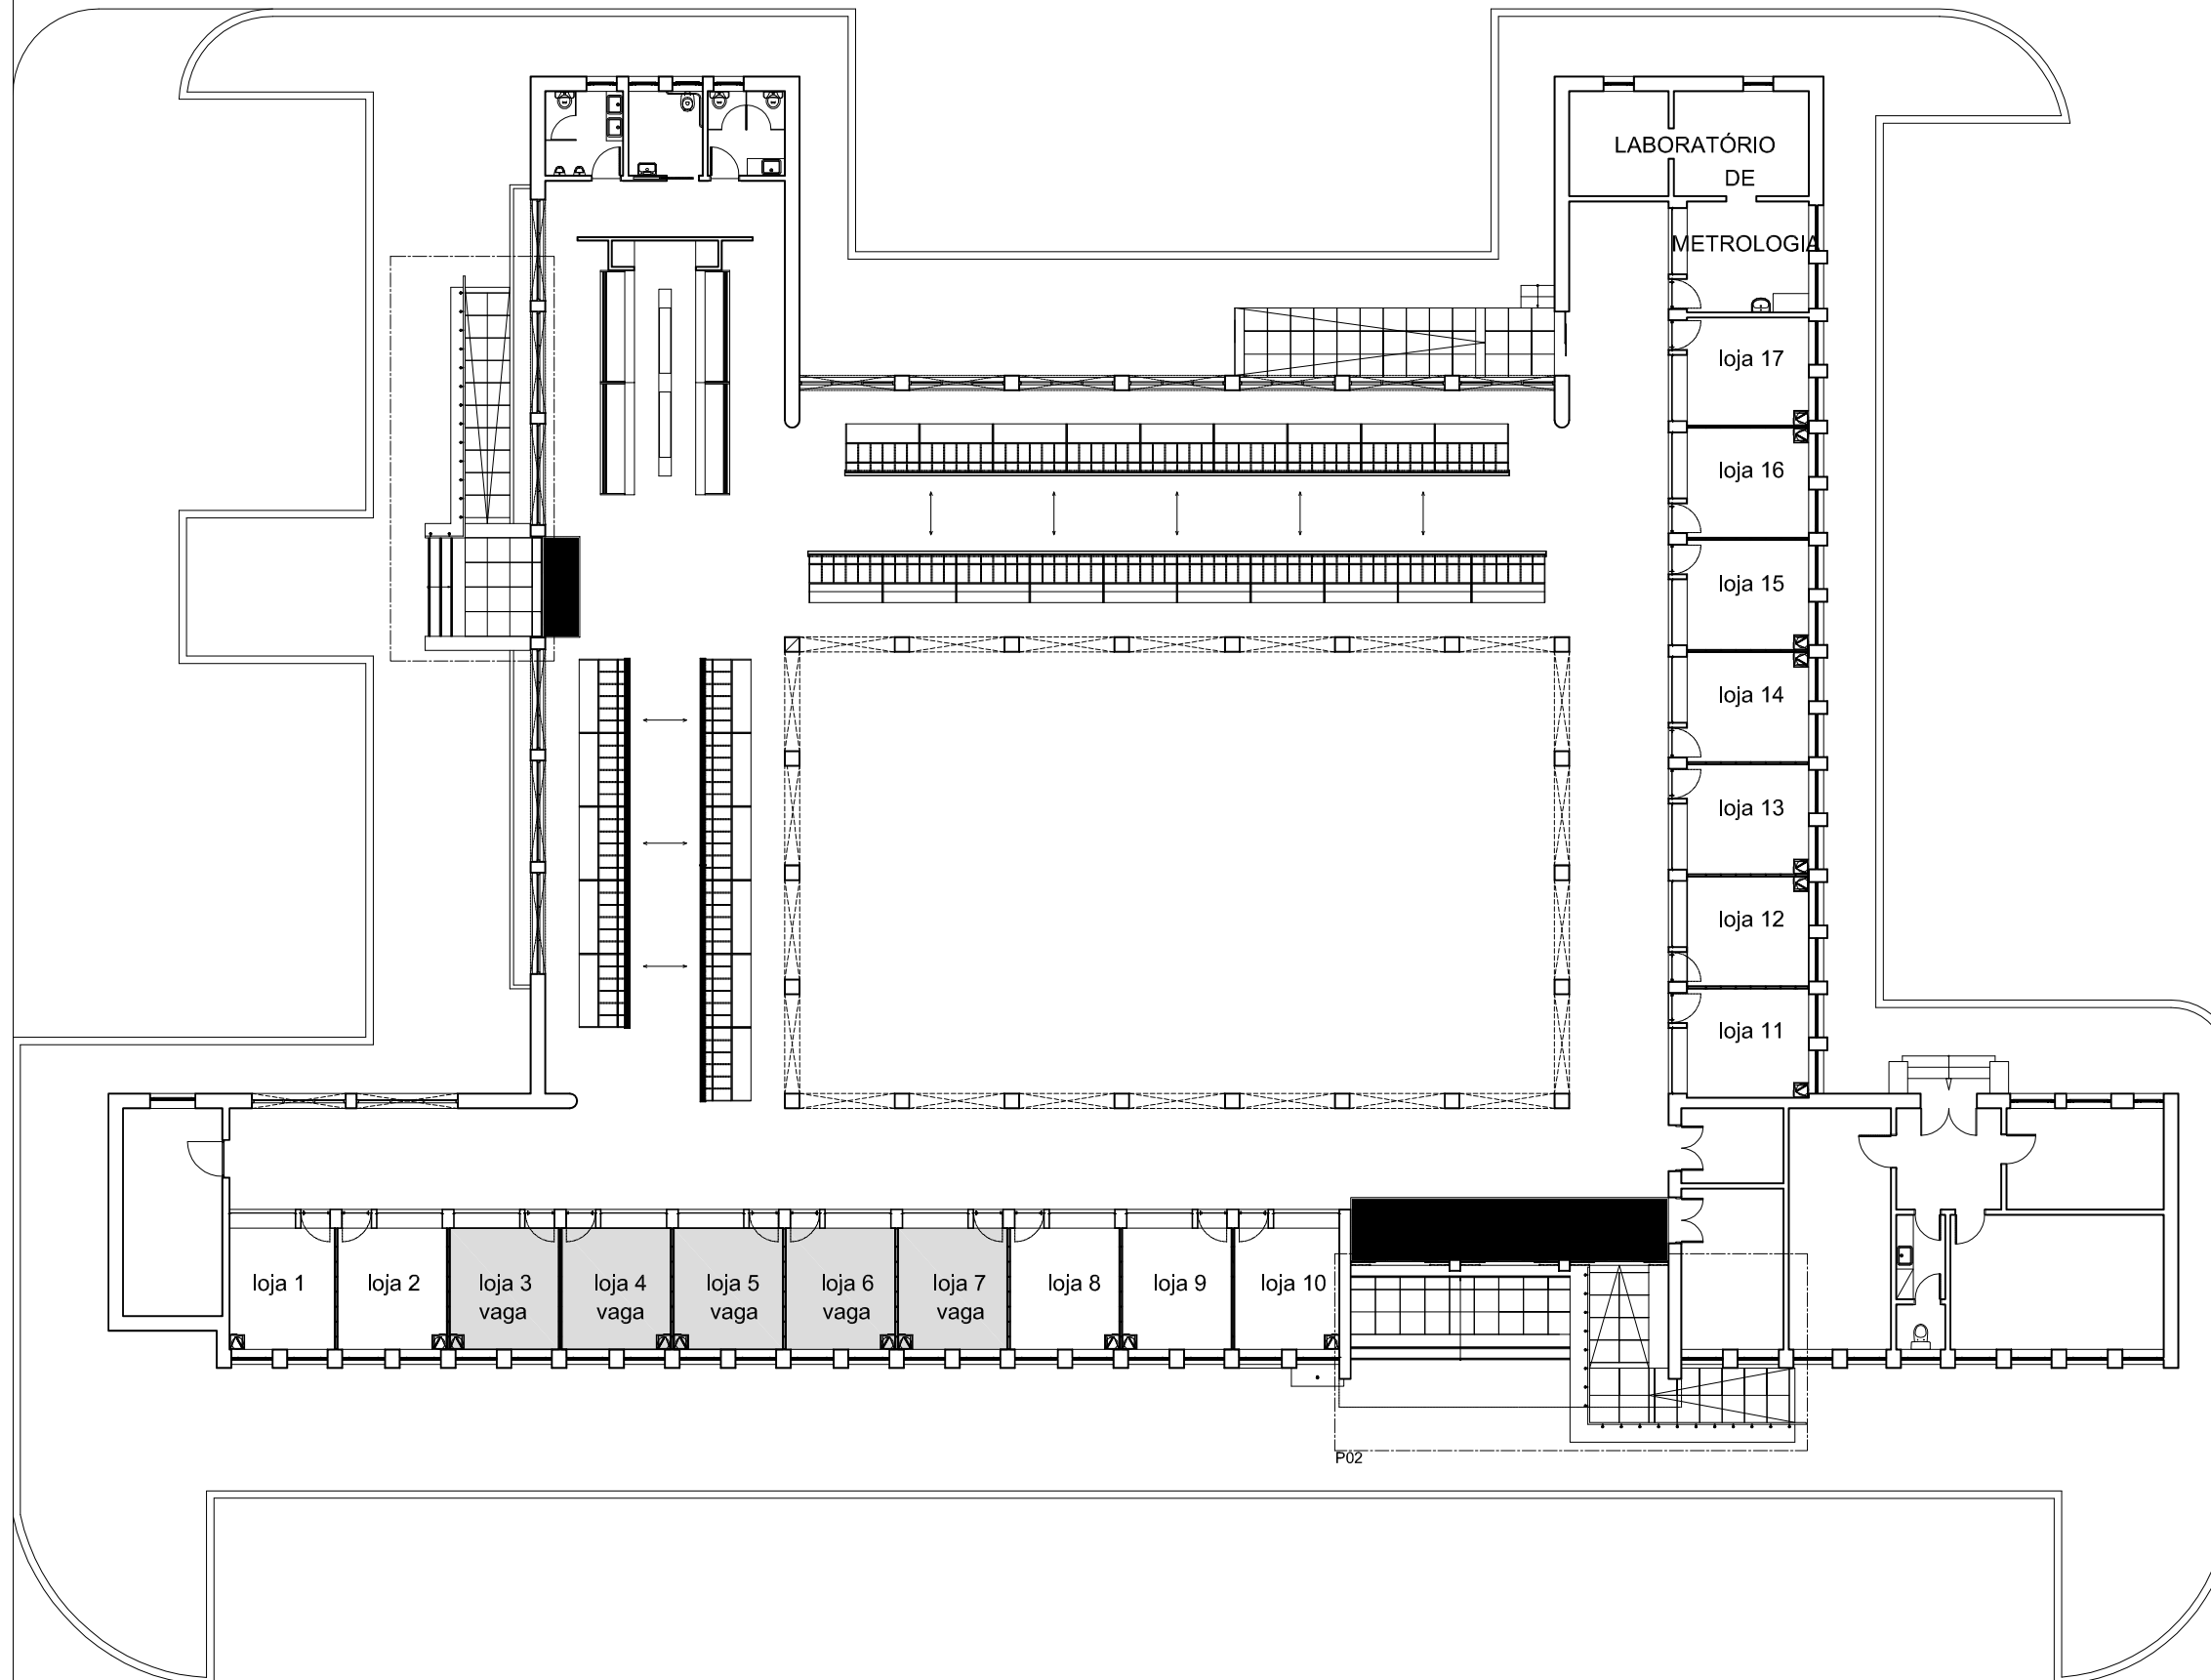

NUMERAÇÃO DAS LOJAS

LOJAS A CONCURSO

MERCADO MUNICIPAL DE NISA

DESIGNAÇÃO DO PROJECTO

CÂMARA MUNICIPAL DE NISA

REQUERENTE

RUA DOS LUSIADAS - NISA

LOCALIZAÇÃO

FASE DO PROJECTO

PLANTA PISO 0

DESIGNAÇÃO

N.º DESENHO

DATA
ESCALA

MAIO 2018
1/200