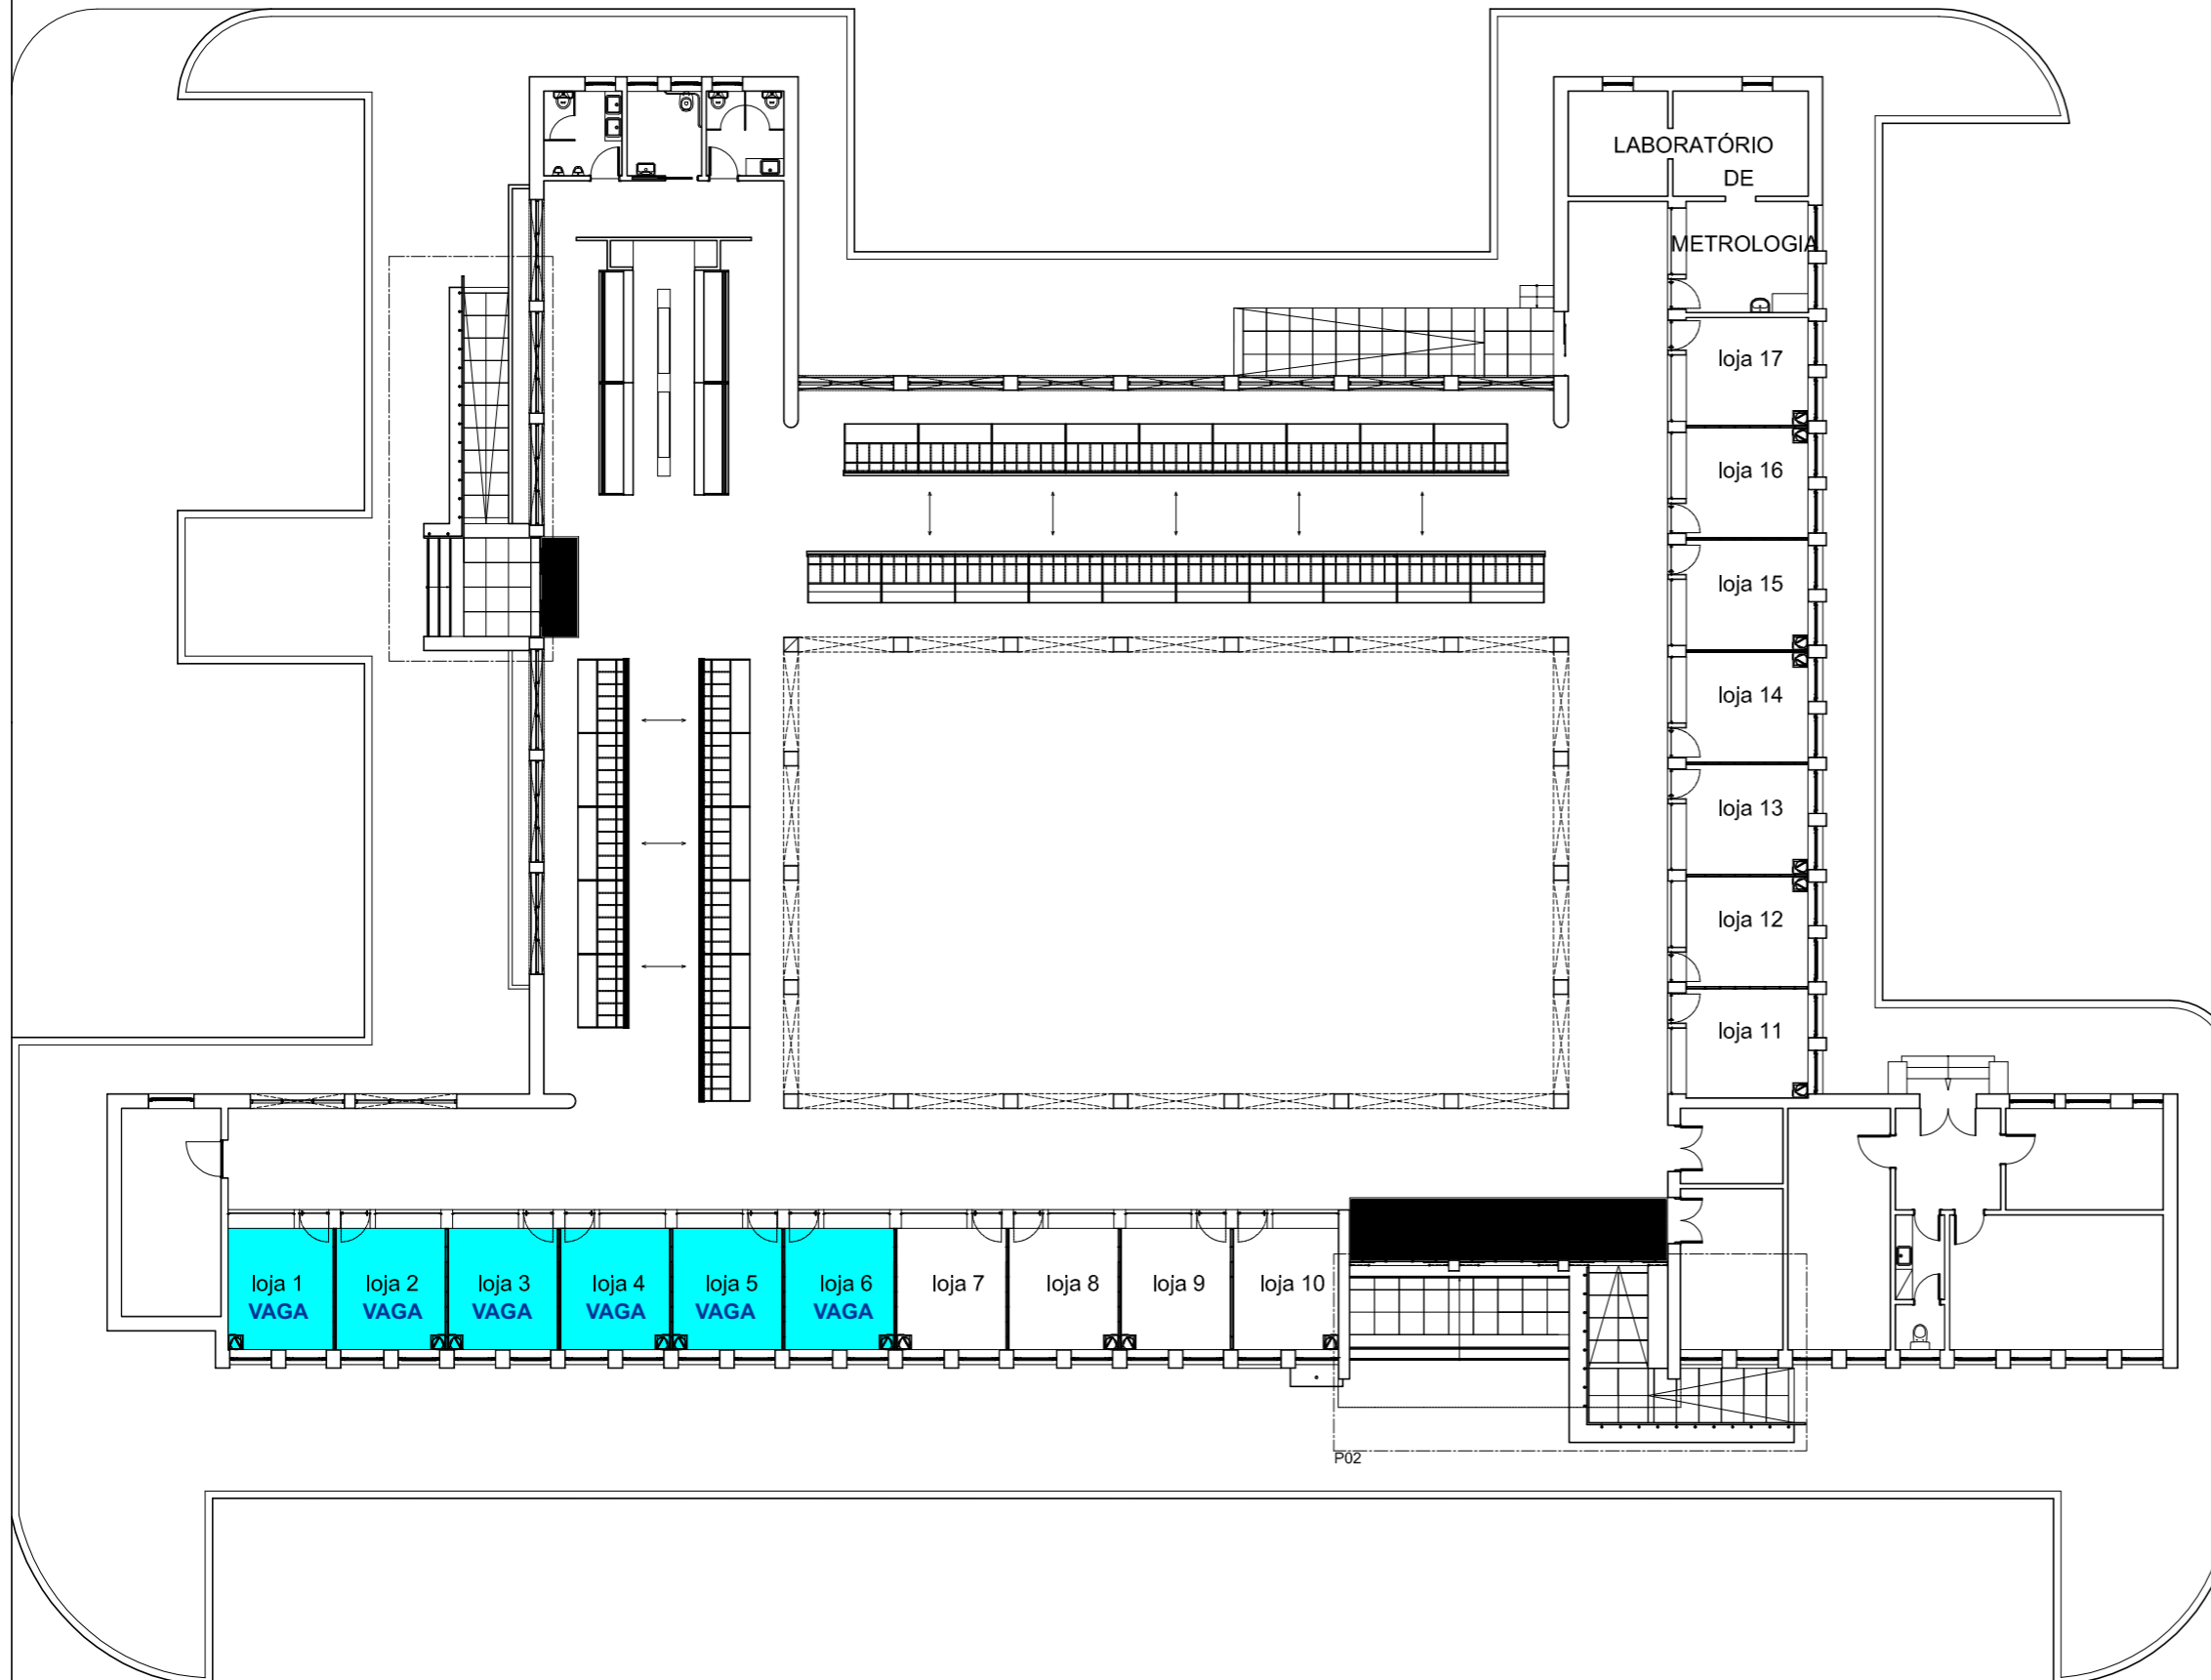

NUMERAÇÃO DAS LOJAS

LOJAS A CONCURSO

MERCADO MUNICIPAL DE NISA

DESIGNAÇÃO DO PROJECTO

CÂMARA MUNICIPAL DE NISA

REQUERENTE

RUA DOS LUSIADAS - NISA

LOCALIZAÇÃO

FASE DO PROJECTO

PLANTA PISO 0

DESIGNAÇÃO

N.º DESENHO

DATA

ABRIL 2017

ESCALA

1/200